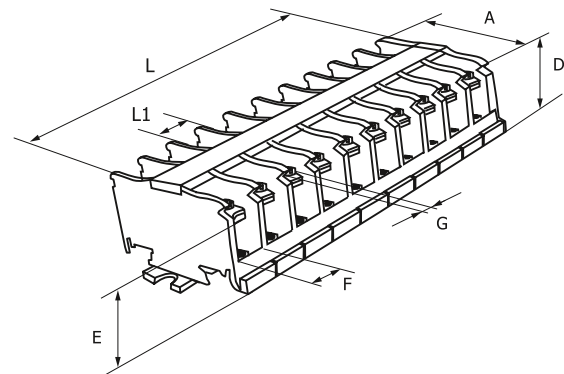

Наименование	L	L1	A	D	E	F	G
TK010	92,5	8,8	37,6	32,5	27	7,2	M3
TK020	107,5	10	37,6	32,5	27	8,4	M4
TK030	124	11,8	37,6	34,5	27	9,8	M4
TK040	145,5	13,8	37,6	34,5	27	11,8	M4
TK060	164	15,9	48	41	30	13,2	M5
TK0100	203,8	19,8	53	41	33	17,3	M6