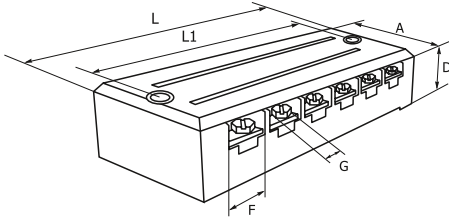

В комплект клемм входит маркировочная полоса с матовой шероховатой поверхностью для удобства при маркировке

Возможность крепления как на монтажную панель, так и на DIN-рейку: ТВ, ТС – монтажная панель, ТК – монтажная панель / DIN-рейка, БЗД – DIN-рейка

### Габаритные и установочные размеры

Клеммный терминал серии ТВ

Наименование	L	L1	A	D	F	G
ТВ-1504	54,5	43,8	22	15	7,2	M3
ТВ-1506	73	61,8	22	15	7,2	M3
ТВ-1512	125,3	114,6	22	15	7,2	M3
ТВ-2504	67,2	56,5	30	17	10,5	M4
ТВ-2506	91,5	80,5	30	17	10,5	M4
ТВ-2512	164	153,2	30	17	10,5	M4
ТВ-4504	86	75,6	37,6	21	15,2	M5
ТВ-4506	120	109,2	37,6	21	15,2	M5
ТВ-4512	221	210,5	37,6	21	15,2	M5