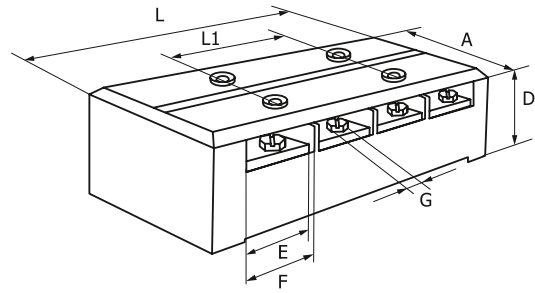

Наименование	L	L1	A	D	E	F	G
ТС-603	80	27,8	40,8	31,5	15	16,3	M6
ТС-604	111,8	55,6	40,8	31,5	15	16,3	M6
ТС-1003	99,5	33	53	35,5	18	21,8	M6
ТС-1004	132,8	66	53	35,5	18	21,8	M6
ТС-1503	114,2	38	65,2	39,5	20	24,5	M8
ТС-1504	152	76	65,2	39,5	20	24,5	M8
ТС-2003	133	44,2	70,6	43,5	23	29	M8
ТС-2004	177	88,4	70,6	43,5	23	29	M8
ТС-3003	165	55	90,5	50,5	27	36,5	M10
ТС-3004	219,5	110	90,5	50,5	27	36,5	M10

Клеммный терминал серии ТК