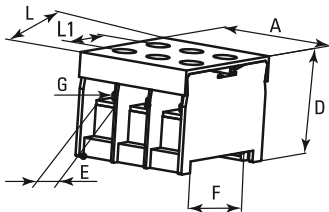

Наименование	L	L1	A	D	E	F	G
bzd-16001	48	22	17	36	12,8	35	M5
bzd-25001	55	25	23	40	15	35	M6
bzd-2502	40	17	20	32	7,8	35	M3.5
bzd-2503	40	17	26	32	6,5	35	M3
bzd-4003	40	17	36	32	9,7	35	M4
bzd-10003	48	19	43	36	12	35	M5

Клеммный терминал серии ТС