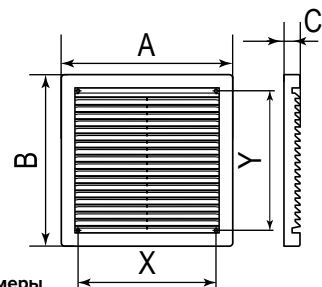

РЦ

Строительство и ремонт • Вентиляция • Воздухораспределители • ERA

Вентиляционная цилиндрическая решетка с сеткой

Цветовое исполнение
Ivory

Самая большая решетка серии имеет размер 44x44см

Габаритные размеры

Артикул	A	B	X	Y	C	K
1515РЦ	150	150	106	111	11	0,8
1520РЦ	150	200	106	162	11	0,8
1825РЦ	180	250	141	213	14	0,8
2020РЦ	200	200	161	163	16	0,8
2525РЦ	250	250	211	213	16	0,8
2030РЦ	200	300	161	263	16	0,8
3434РЦ	340	340	300	300	17	0,58
4444РЦ	440	440	400	400	19	0,61

K — коэффициент живого сечения

Решетка серии РЦ выделяется среди аналогов выгнутой формой, а также размерным рядом. РЦ подойдет для тех случаев, когда нужно закрыть широкое вентиляционное отверстие.

РР

Строительство и ремонт • Вентиляция • Воздухораспределители • ERA

K — коэффициент живого сечения

Благодаря разъемной конструкции (кроме 4040РР) решетку серии РР легко извлекать и обслуживать. Изделие состоит из двух частей: решетка вставляется в рамку, которая монтируется на стене или потолке. Имеет наклонные жалюзи. Также возможна установка фланца 1111Ф10, 1616Ф12, (приобретается отдельно).