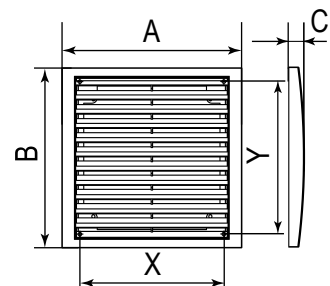

K — коэффициент живого сечения

Решетка серии РЦ выделяется среди аналогов выгнутой формой, а также размерным рядом. РЦ подойдет для тех случаев, когда нужно закрыть широкое вентиляционное отверстие.

РР

Строительство и ремонт • Вентиляция • Воздухораспределители • ERA

Разъемная вентиляционная решетка

Пример решетки РР в разборе

Габаритные размеры

Артикул	A	B	X	Y	C	K
1515РР	150	150	120	120	16,4	0,6
1825РР	180	250	132	206	17	0,6
2020РР	200	200	160	169,5	17,3	0,6
2030РР	200	300	152	256	23	0,66
2525РР	250	250	202	206	17	0,68
3535РР	350	350	302	306	22	0,78
4040РР	400	400	375	375	25	0,6

K — коэффициент живого сечения

Благодаря разъемной конструкции (кроме 4040РР) решетку серии РР легко извлекать и обслуживать. Изделие состоит из двух частей: решетка вставляется в рамку, которая монтируется на стене или потолке. Имеет наклонные жалюзи. Также возможна установка фланца 1111Ф10, 1616Ф12, (приобретается отдельно).