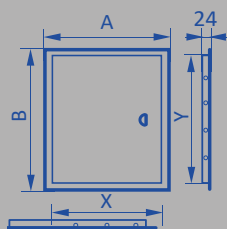

Люки ЛР

Строительство и ремонт • Сантехника • Водоснабжение • Ревизионные люки • EVECS

Пластиковые ревизионные люки с фланцем ЛР

- Предназначены для установки в стену или потолок.
- Размер отверстия должен соответствовать размеру фланца люка.
- После монтажа рамки дверцу можно установить на лево- или правостороннее открытие.
- Оснащены ручкой для удобства открытия/ закрытия люка.
- Распашная конструкция модели позволяет получить максимальный доступ к коммуникациям.

Габаритные размеры

Артикул	A × B	X × Y
Л1010Р	122 × 122	98 × 98
Л1015Р	122 × 168	98 × 146
Л1515Р	168 × 168	146 × 146
Л1520Р	168 × 218	146 × 196
Л1530Р	168 × 318	146 × 296
Л2020Р	218 × 218	196 × 196
Л2025Р	218 × 268	196 × 246
Л2030Р	218 × 318	196 × 296
Л2040Р	218 × 418	196 × 396
Л2525Р	268 × 268	246 × 246
Л2530Р	268 × 318	246 × 296
Л2540Р	268 × 418	246 × 396
Л3030Р	318 × 318	296 × 296
Л3040Р	318 × 418	296 × 396
Л3060Р	318 × 618	296 × 596
Л3535Р	368 × 368	346 × 346

Артикул	A × B	X × Y
Л4040Р	418 × 418	396 × 396
Л4050Р	418 × 518	396 × 496
Л4060Р	418 × 618	396 × 596

Цветовые исполнения

Ivory

Особенности монтажа