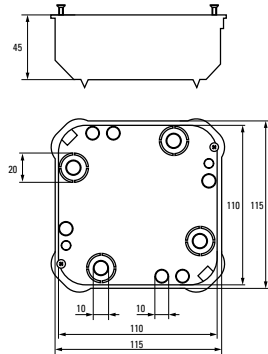

* Покупается отдельно.

Изображение	Наименование	Комплектация	Размер внешний	Материал	Цвет	Степень защиты	Артикул	
	Коробка распаячная КМП-020-008 EKF PROxima	Крышка. Металлические лапки. Клеммник* Арт. plc-020-018	115 x 115 x 45	Полипропилен	Черный (крышка - белый)	IP42	plc-kmp-020-008	
	Коробка установочная КМП-020-009 EKF PROxima	Металлические лапки. Клеммник* Арт. plc-020-017 Крышка* Арт. plc-kmt-100-015	Ø 80 x 45		IP30	plc-kmp-020-009		
	Коробка универсальная установочная, углубленная КМП-020-010 EKF PROxima	Металлические лапки. Клеммник* Арт. plc-020-017 Крышка* Арт. plc-kmt-100-015	Ø 80 x 70		Черный	IP20	plc-kmp-020-010	
	Коробка установочная КМП-020-011 EKF PROxima	Пластиковые лапки. Крышка* Арт. plc-kmt-100-015 Соединительный канал* Арт. plc-100-030	Ø 71 x 45		IP20	plc-kmp-020-011		
	Коробка распаячная КМП-020-023 EKF PROxima	Крышка. Металлические лапки. Клеммный терминал	Ø 108 x 50		IP42	plc-kmp-020-023		
	Коробка распаячная КМП-020-024 EKF PROxima	Крышка. Металлические лапки. Клеммный терминал.	115 x 115 x 45		IP42	plc-kmp-020-024		
	Коробка универсальная установочная, углубленная КМП-020-028 EKF PROxima	Крышка. Металлические лапки. Клеммник* Арт. plc-020-017	Ø 80 x 70		Полипропилен/ Полистирол	Черный (крышка - белый)	IP42	plc-kmp-020-028
	Коробка универсальная, углубленная КМП-020-029 EKF PROxima	Крышка. Металлические лапки. Клеммный терминал.	Ø 80 x 70			IP42	plc-kmp-020-029	
	Коробка универсальная установочная КМП-020-026 EKF PROxima	Крышка. Металлические лапки. Клеммник* Арт. plc-020-017	Ø 80 x 45			IP42	plc-kmp-020-026	
	Коробка универсальная КМП-020-027 EKF PROxima	Крышка. Металлические лапки. Клеммный терминал.	Ø 80 x 45			IP42	plc-kmp-020-027	

* Покупается отдельно.

Габаритные и установочные размеры

Коробка установочная
КМП-020-007

Коробка установочная
КМП-020-008

Коробка установочная
КМП-020-009

Коробка установочная
КМП-020-010

Коробка установочная
КМП-020-011