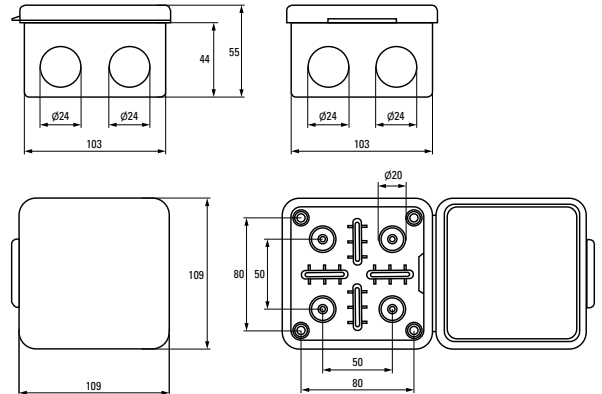

Габаритные и установочные размеры

Коробка установочная КМР-030-031

Коробка установочная КМР-030-014

Коробка установочная КМР-040-038, КМР-030-036

Коробка установочная КМР-040-039

Коробка установочная КМР-050-041

Коробка установочная КМР-050-042

Коробка установочная КМР-050-043

Коробка установочная КМР-050-048

Коробка установочная КМР-040-040

Коробка установочная КМР-040-040b

Коробка установочная КМР-030-037

Коробка установочная КМР-030-034