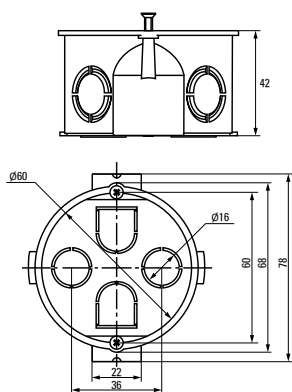

* Покупается отдельно.

Изображение	Наименование	Комплектация	Размер	Материал	Цвет	Степень защиты	Артикул
	Коробка установочная приборная KMT-010-044 EKF PROxima	Стыковочные узлы. Крышка* Арт. plc-kmt-100-015	Ø 71 x 42	Полипропилен	Черный	IP20	plc-kmt-010-044
	Коробка распаячная KMT-010-005 EKF PROxima	Крышка. Клеммник* Арт. plc-020-018	Ø 103 x 50	Полипропилен/ Полистирол	Черный (крышка - белый)	IP20	plc-kmt-010-005
	Коробка распаячная KMT-010-006 EKF PROxima	Крышка. Самонарезающие винты. Клеммник* Арт. plc-020-018	107 x 107 x 50	Полистирол		IP20	plc-kmt-010-006
	Коробка распаячная KMT-010-019 EKF PROxima	Крышка. Клеммный терминал.	Ø 74 x 42	Полипропилен/ Полистирол			plc-kmt-010-019
	Коробка распаячная KMT-010-021 EKF PROxima	Крышка. Клеммный терминал.	Ø 103 x 50				plc-kmt-010-021
	Коробка распаячная KMT-010-022 EKF PROxima	Крышка. Клеммный терминал.	110 x 110 x 50				plc-kmt-010-022
	Коробка распределительная KMT-191 EKF PROxima	Коробки распределительные для твердых стен предназначены для коммутации проводов и кабелей. Имеют в комплекте крышку, которая крепится на самонарезающих винтах. Внутри коробок находятся направляющие, позволяющие при помощи винтов устанавливать клеммники, рейки и другие изделия.	Ø 96 x 15	Полипропилен		IP42	plc-kmt-191
	Коробка распределительная KMT-192 EKF PROxima		Ø 96 x 30	Полистирол			plc-kmt-192
	Коробка распределительная KMT-194 EKF PROxima		Ø 72 x 15	Полистирол			plc-kmt-194
	Коробка распределительная KMT-195 EKF PROxima		Ø 72 x 30	Полипропилен			plc-kmt-195

* Покупается отдельно.

Габаритные и установочные размеры

Коробка установочная
KMT-010-001

Коробка установочная
KMT-010-002

Коробка установочная
KMT-010-003

Коробка установочная
KMT-010-033

Коробка установочная
KMT-010-004