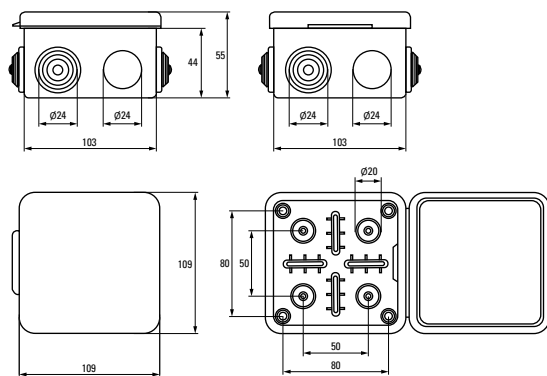

Коробка установочная КМР-030-014