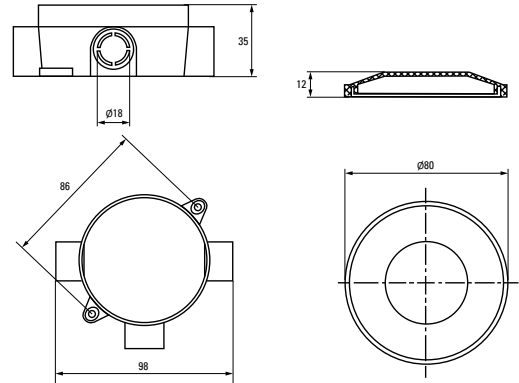

Габаритные и установочные размеры

Коробка установочная КМР-030-031

Коробка установочная КМР-030-014

Коробка установочная КМР-040-038, КМР-030-036

Коробка установочная КМР-040-039

Коробка установочная КМР-050-041

Коробка установочная КМР-050-042

Коробка установочная КМР-050-043

Коробка установочная КМР-050-048

Коробка установочная КМР-040-040

Коробка установочная КМР-040-040b

Коробка установочная КМР-030-037

Коробка установочная КМР-030-034