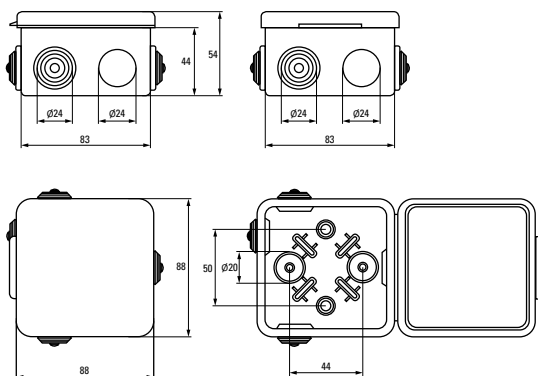

Габаритные и установочные размеры

Коробка установочная КМР-030-031