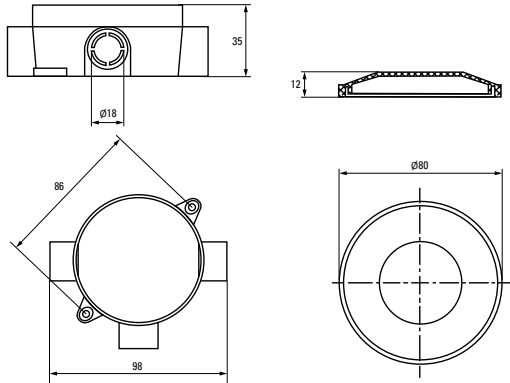

Габаритные и установочные размеры

Коробка установочная КМР-030-031

Коробка установочная КМР-030-014

Коробка установочная КМР-040-038, КМР-030-036

Коробка установочная КМР-040-039

Коробка установочная КМР-050-041

Коробка установочная КМР-050-042

Коробка установочная КМР-050-043

Коробка установочная КМР-050-048

Коробка установочная КМР-040-040

Коробка установочная КМР-040-040b

Коробка установочная КМР-030-037

Коробка установочная КМР-030-034