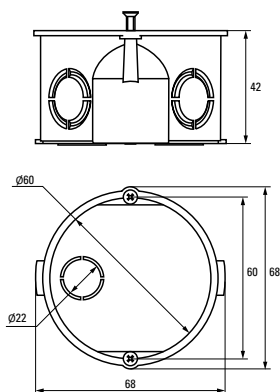

Габаритные и установочные размеры

Коробка установочная
KMT-010-001