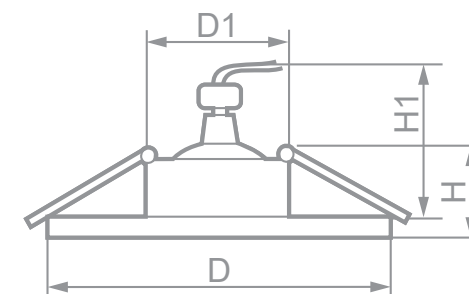

CD900

СВЕТИЛЬНИК ВСТРАИВАЕМЫЙ

Feron
НАДЕЖНО. ВЫГОДНО. ПРАКТИЧНО

Цвет основания: белый
Цвет: прозрачный
ART. 28843

LED подсветка + лампа

Элегантный встраиваемый светильник **CD900** украсит интерьер и предоставит возможность дополнительной подсветки помещения. Светильник подсвечивается встроенными в корпус светодиодами, что позволяет увидеть фактуру и красоту светильника во включенном состоянии. Присутствует возможность отдельного включения светодиодной подсветки или лампы (при подключении к разным выключателям).

Светильник может устанавливаться как в подвесные, так и в натяжные потолки. Светильник оборудован драйвером для подключения светодиодной подсветки для прямого включения в сеть 230V и в качестве основного источника света используются лампы типа MR-16, рассчитанные на напряжение питания 12V с цоколем G5.3.

Габариты (D x H): 117 x 25мм
Монтаж. диаметр (D1): 65мм
Высота с лампой: 50мм